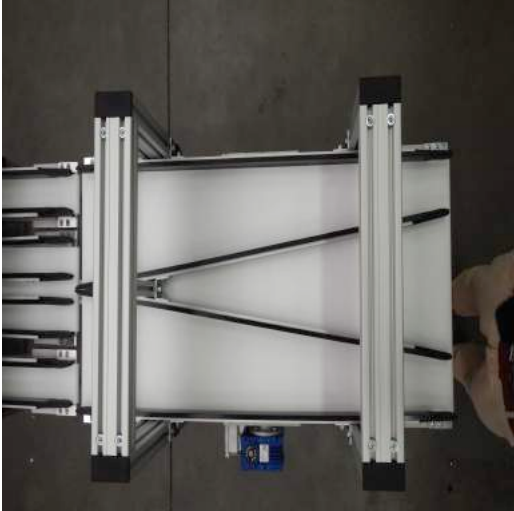

RIEMTRANSPORTEN

BANDTRANSPORTEN

SNAARTRANSPORTEN

**ENKEL OF DUBBELE
KNIKBANDEN**

VACUÛM BANDEN

GAASBANDEN

**TROGBANDEN
KNIKBANDEN**